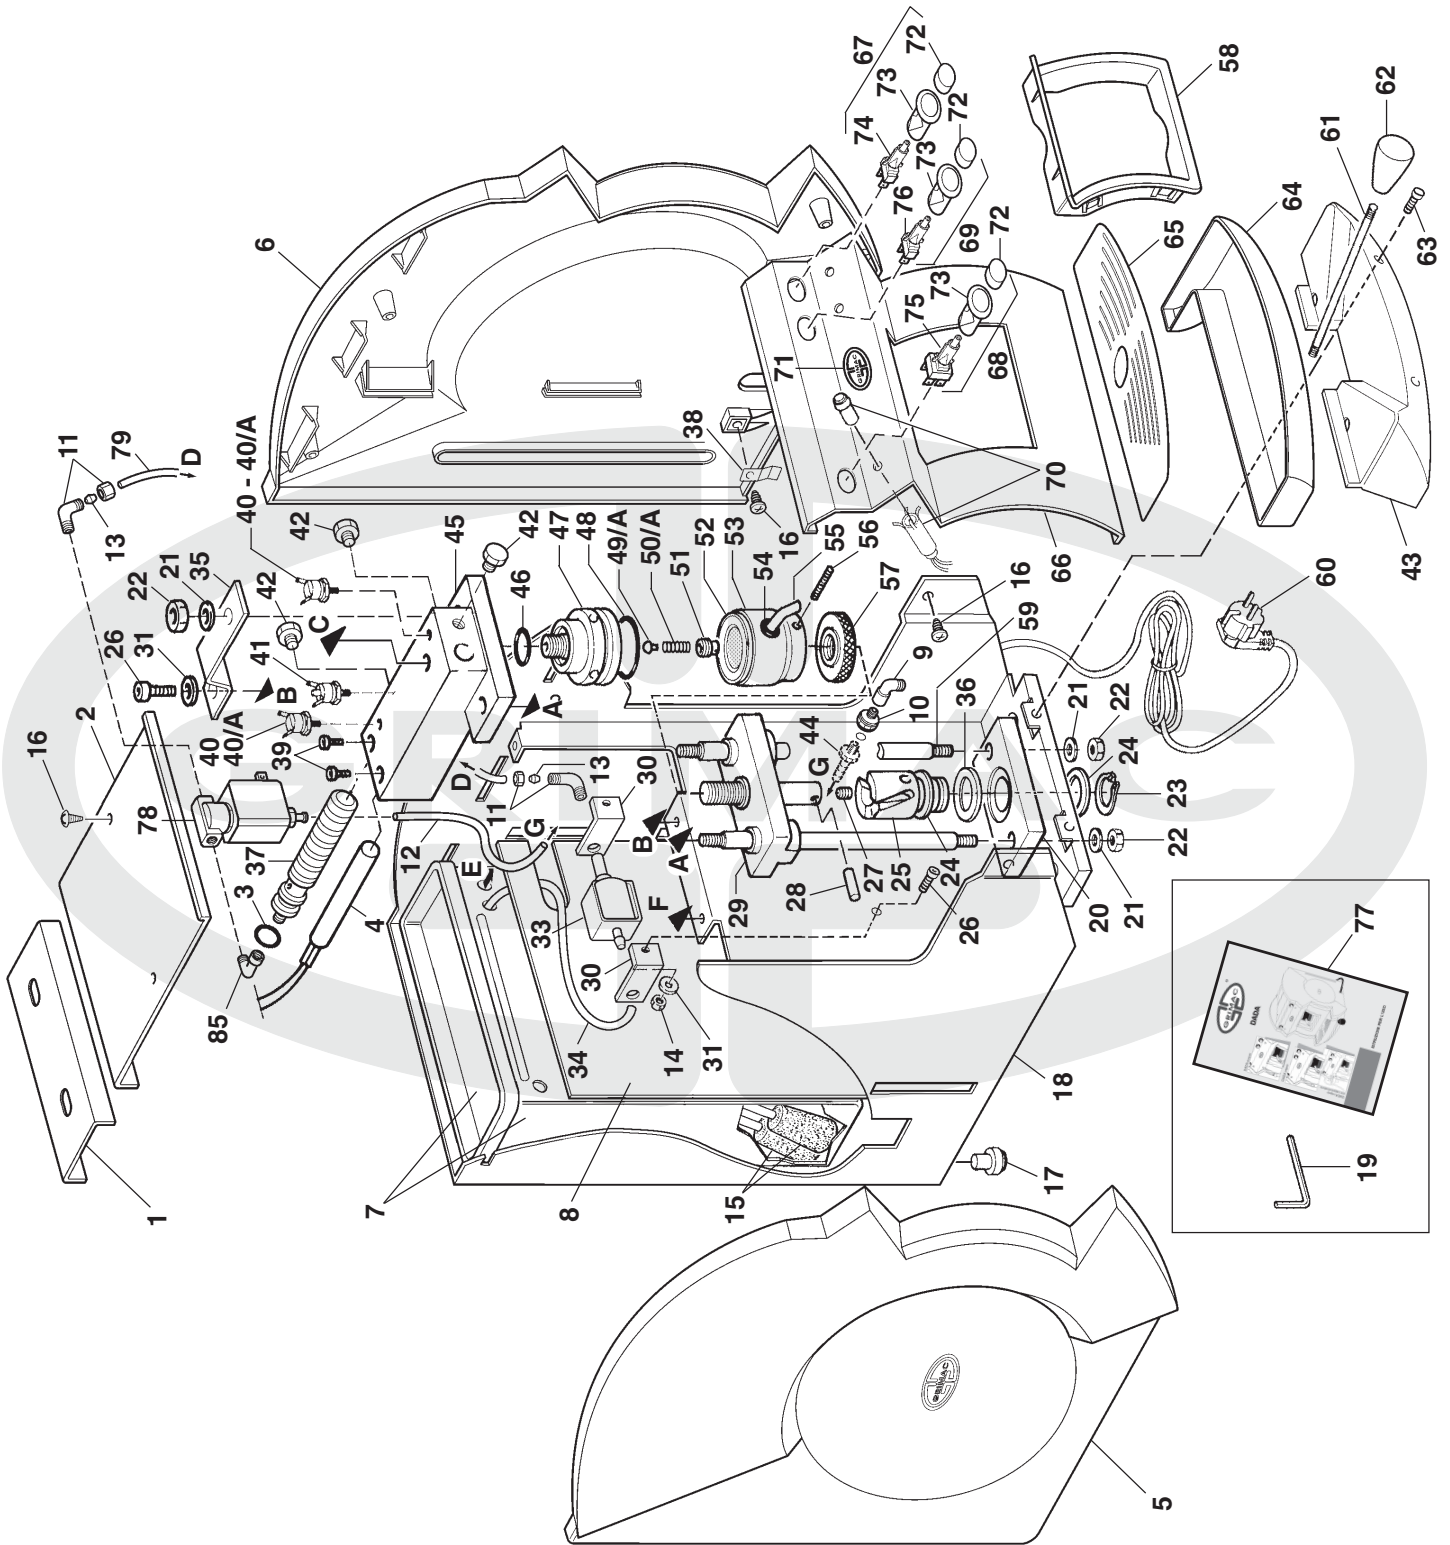

E-mail: [info@grimac.net](mailto:info@grimac.net) web site: [www.grimac.it](http://www.grimac.it)

POS.	CODICE	DESCRIZIONE	PREZZO (€)
1	MG515	PANNELLO MOBILE SUPERIORE DADA	
2	MG516	PANNELLO FISSO SUPERIORE DADA	
3	MG701	OR VYTON SCAMBIATORE	
4	MG353 MG359	RESISTENZA CARTUCCIA 500W 230V RESISTENZA CARTUCCIA 500W 110V	
5	MG526n	FIANCO SX	
6	MG525n	FIANCO DX	
7	MG018	SERBATOIO 3 LT.	
8	MG519	PANNELLO DIVISORIO INTERNO	
9	?	RACCORDO A GOMITO 1/8M - 1/8F	
10	?	RIDUZIONE 1/8M - 1/8F	
11	MG276	RACCORDO A "L" CON OGIVA 1/8" Ø6	
12	?	TUBO IN SILICONE 7x4	
13	MG277	OGIVA 6x4	
14	MG703	DADO UNI 5587 FE P.G. 5 ZNT	
15	?	FILTRO ADDOLCITORE	
16	MG118	VITE 3,5x9,5	
17	MG704	PIEDINO GOMMA	
18	MG514	ASSIEME TELAIO DADA VERNICIATO	
19	MG286	CHIAVE ALLEN 2mm	
20	MG057	SUPPORTO FISSO INFERIORE	
21	MG705	RONDELLA BRUNITA 8x24 UNI 6593	
22	MG166	DADO M8	
23	MG245	SEEGER E 25 INOX	
24	MG21	RONDELLA SPESSORE 25x0,5	
25	MG55/1	CAMME IN OTTONE	
26	MG706	VITE TCCE UNI 5931 M5x16/88	
27	MG244	GRANO M6x10 NERO	
28	MG243	SPINA CILINDRICA TEMPERATA	
29	MG056	SUPPORTO MOBILE SUPERIORE MODIFICATO	
30	MG225	ANTIVIBRANTE A SQUADRA	