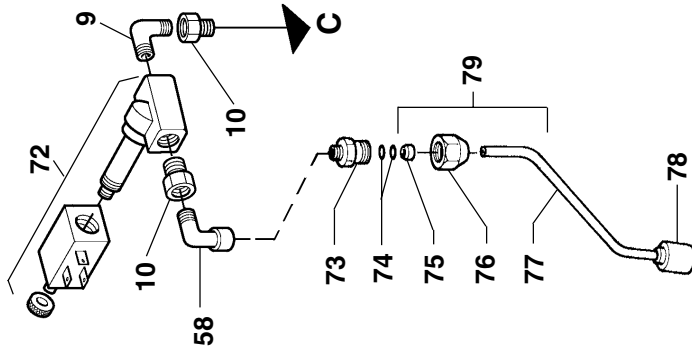

**GRUPPO ACQUA
 WATER ASSEMBLY**

POS.	CODICE	DESCRIZIONE	PREZZO (€)
1	MG506	PANNELLO MOBILE SUPERIORE TERRY	6,71
2	MG505	PANNELLO FISSO SUPERIORE TERRY	20,76
3	MG701	OR VYTON SCAMBIATORE	0,35
4	MG353 MG359	RESISTENZA CARTUCCIA 500W 230V RESISTENZA CARTUCCIA 500W 110V	18,90 21,69
5	MG163	PORTAGOMMA RESCA 1/8	0,70
7	MG018	SERBATOIO 3 LT.	6,35
8	MG355 MG374	ELETTOVALVOLA 3 VIE 220V ELETTOVALVOLA 3 VIE 110V	19,01 22,72
9	MG702	RACCORDO A GOMITO 1/8 M 1/8 M	1,46
10	MG269	RIDUZIONE 1/8 x 1/8 PER SCAMB. TERRY	0,88
11	MG276	RACCORDO A "L" CON OGIVA 1/8 Ø6	2,07
12	MG155	TUBO AL SILICONE 4x7	2,32
13	MG277	BUSSOLA DI RINFORZO 6x4	0,36
14	MG703	DADO UNI 5587 FE P.G. 5 ZNT	0,03
15	MG180/1	ADDOLCITORE ACQUA	7,23
16	MG118	VITE 3,5x9,5	0,04
17	MG704	PIEDINO GOMMA	0,30
18	MG500	ASSIEME TELAIO TERRY VERNICIATO	82,12
19	MG286	CHIAVE ALLEN 2mm	0,16
20	MG057	SUPPORTO FISSO INFERIORE	6,20
21	MG705	RONDELLA BRUNITA 8x24 UNI 6593	0,09
22	MG166	DADO M8	0,09
23	MG245	SEEGER E 25 INOX	1,70
24	MG021	RONDELLA SPESSORE 25x0,5	0,23
25	MG55/1	CAMME IN OTTONE	12,40
26	MG706	VITE TCCE UNI 5931 M5x16/88	0,06
28	MG243	SPINA CILINDRICA TEMPERATA	2,17
29	MG056	SUPPORTO MOBILE SUPERIORE MODIFICATO	16,01
30	MG225	ANTIVIBRANTE A SQUADRA	0,78
31	MG143	RONDELLA GREMBIALINA 5x20x1,5	0,06