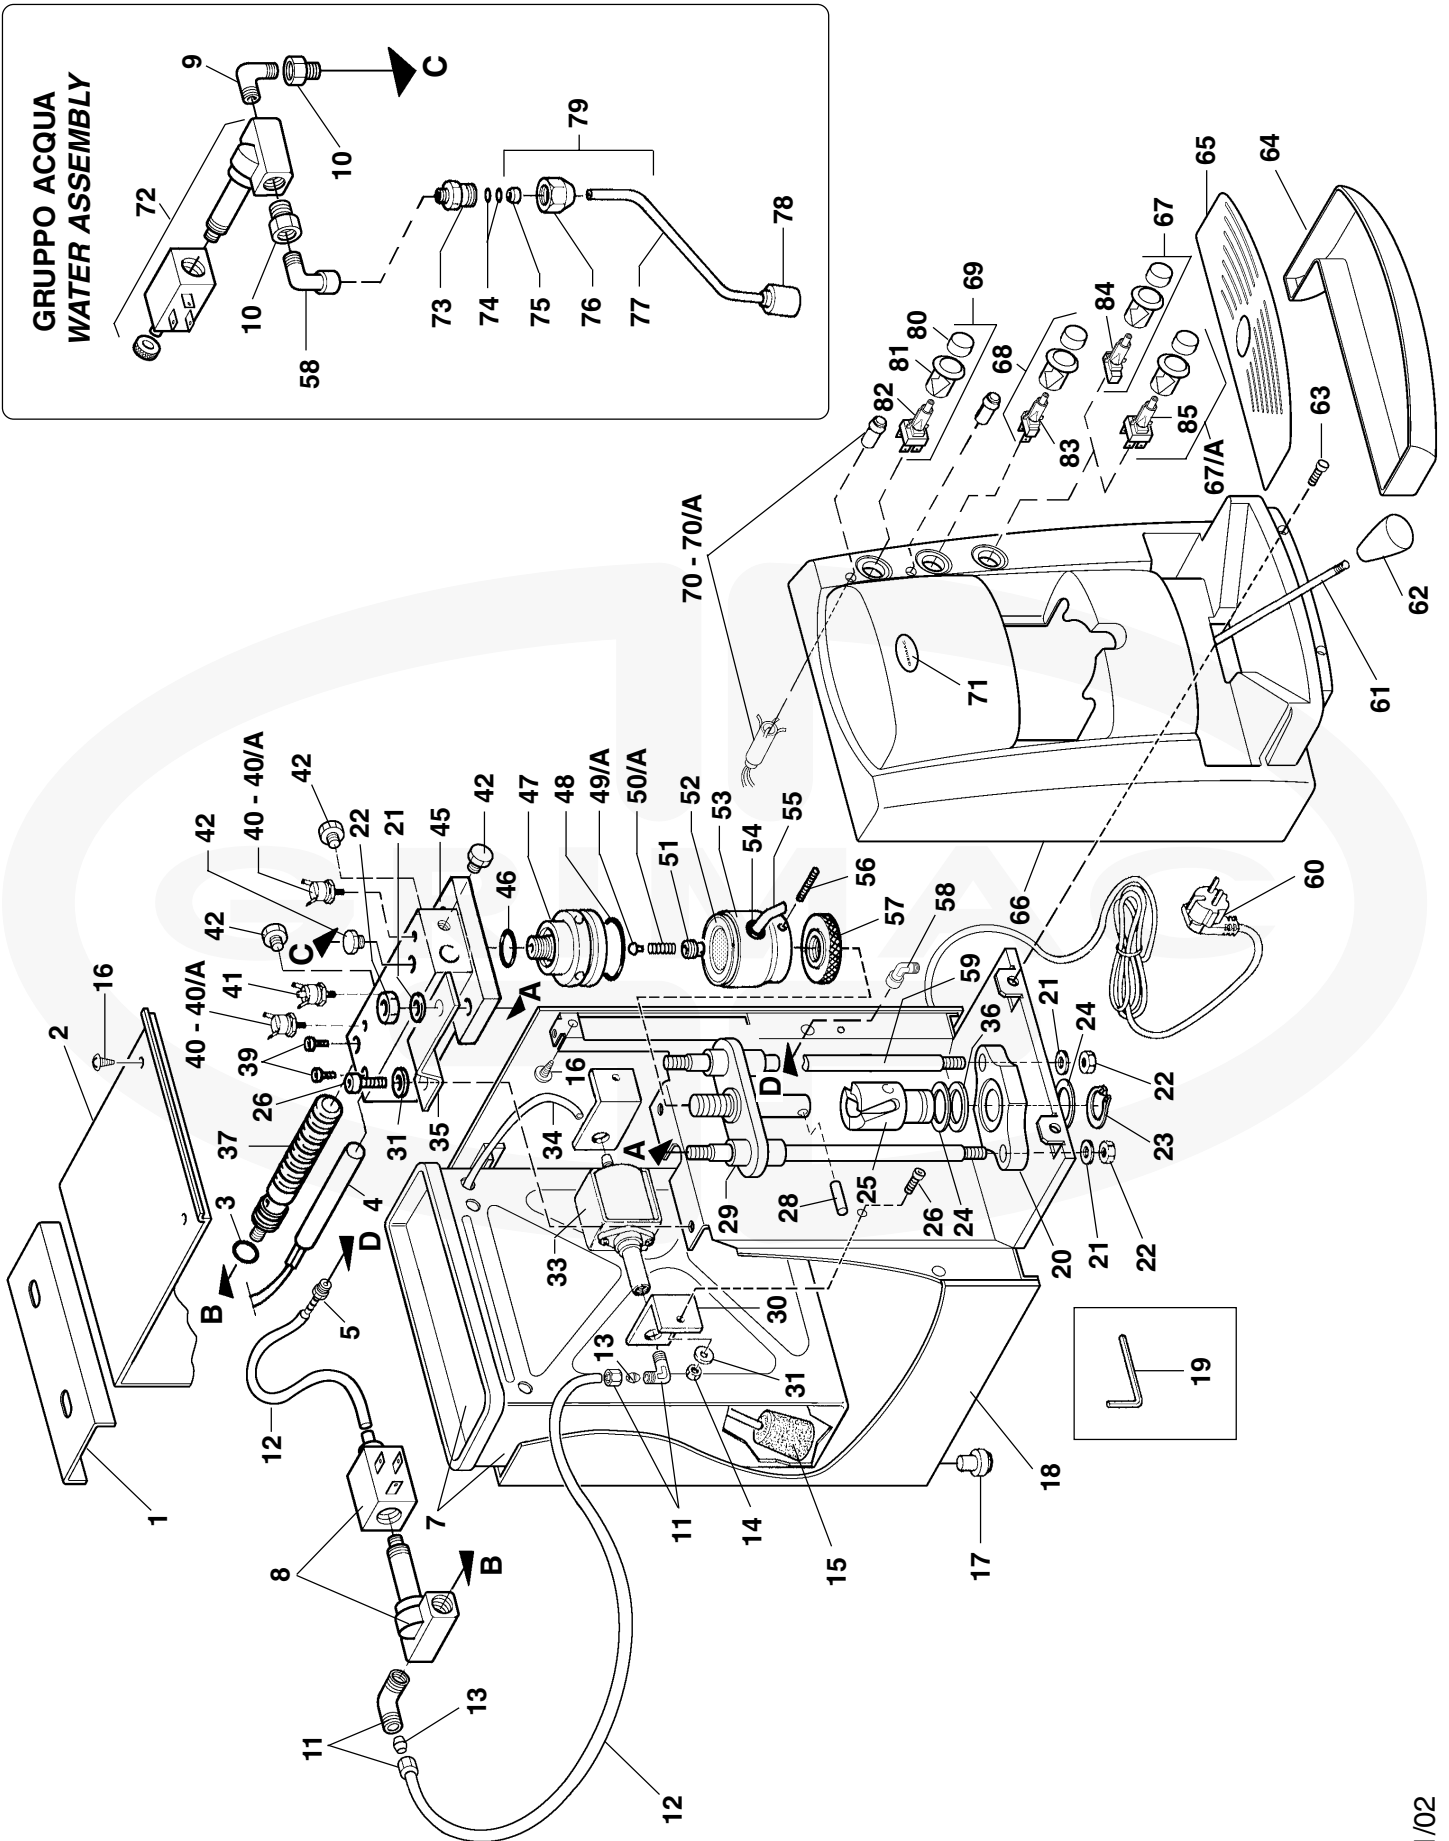

**GRUPPO ACQUA
 WATER ASSEMBLY**

POS.	CODICE	DESCRIZIONE	PREZZO (€)
1	MG506	PANNELLO MOBILE SUPERIORE TERRY	6,71
2	MG505	PANNELLO FISSO SUPERIORE TERRY	20,76
3	MG701	OR VYTON SCAMBIATORE	0,35
4	MG353 MG359	RESISTENZA CARTUCCIA 500W 230V RESISTENZA CARTUCCIA 500W 110V	18,90 21,69
5	MG163	PORTAGOMMA RESCA 1/8	0,70
7	MG018	SERBATOIO 3 LT.	6,35
8	MG355 MG374	ELETTOVALVOLA 3 VIE 220V ELETTOVALVOLA 3 VIE 110V	19,01 22,72
9	MG702	RACCORDO A GOMITO 1/8 M 1/8 M	1,46
10	MG269	RIDUZIONE 1/8 x 1/8 PER SCAMB. TERRY	0,88
11	MG276	RACCORDO A "L" CON OGIVA 1/8 Ø6	2,07
12	MG155	TUBO AL SILICONE 4x7	2,32
13	MG277	BUSSOLA DI RINFORZO 6x4	0,36
14	MG703	DADO UNI 5587 FE P.G. 5 ZNT	0,03
15	MG180/1	ADDOLCITORE ACQUA	7,23
16	MG118	VITE 3,5x9,5	0,04
17	MG704	PIEDINO GOMMA	0,30
18	MG500	ASSIEME TELAIO TERRY VERNICIATO	82,12
19	MG286	CHIAVE ALLEN 2mm	0,16
20	MG057	SUPPORTO FISSO INFERIORE	6,20
21	MG705	RONDELLA BRUNITA 8x24 UNI 6593	0,09
22	MG166	DADO M8	0,09
23	MG245	SEEGER E 25 INOX	1,70
24	MG021	RONDELLA SPESSORE 25x0,5	0,23
25	MG55/1	CAMME IN OTTONE	12,40
26	MG706	VITE TCCE UNI 5931 M5x16/88	0,06
28	MG243	SPINA CILINDRICA TEMPERATA	2,17
29	MG056	SUPPORTO MOBILE SUPERIORE MODIFICATO	16,01
30	MG225	ANTIVIBRANTE A SQUADRA	0,78
31	MG143	RONDELLA GREMBIALINA 5x20x1,5	0,06