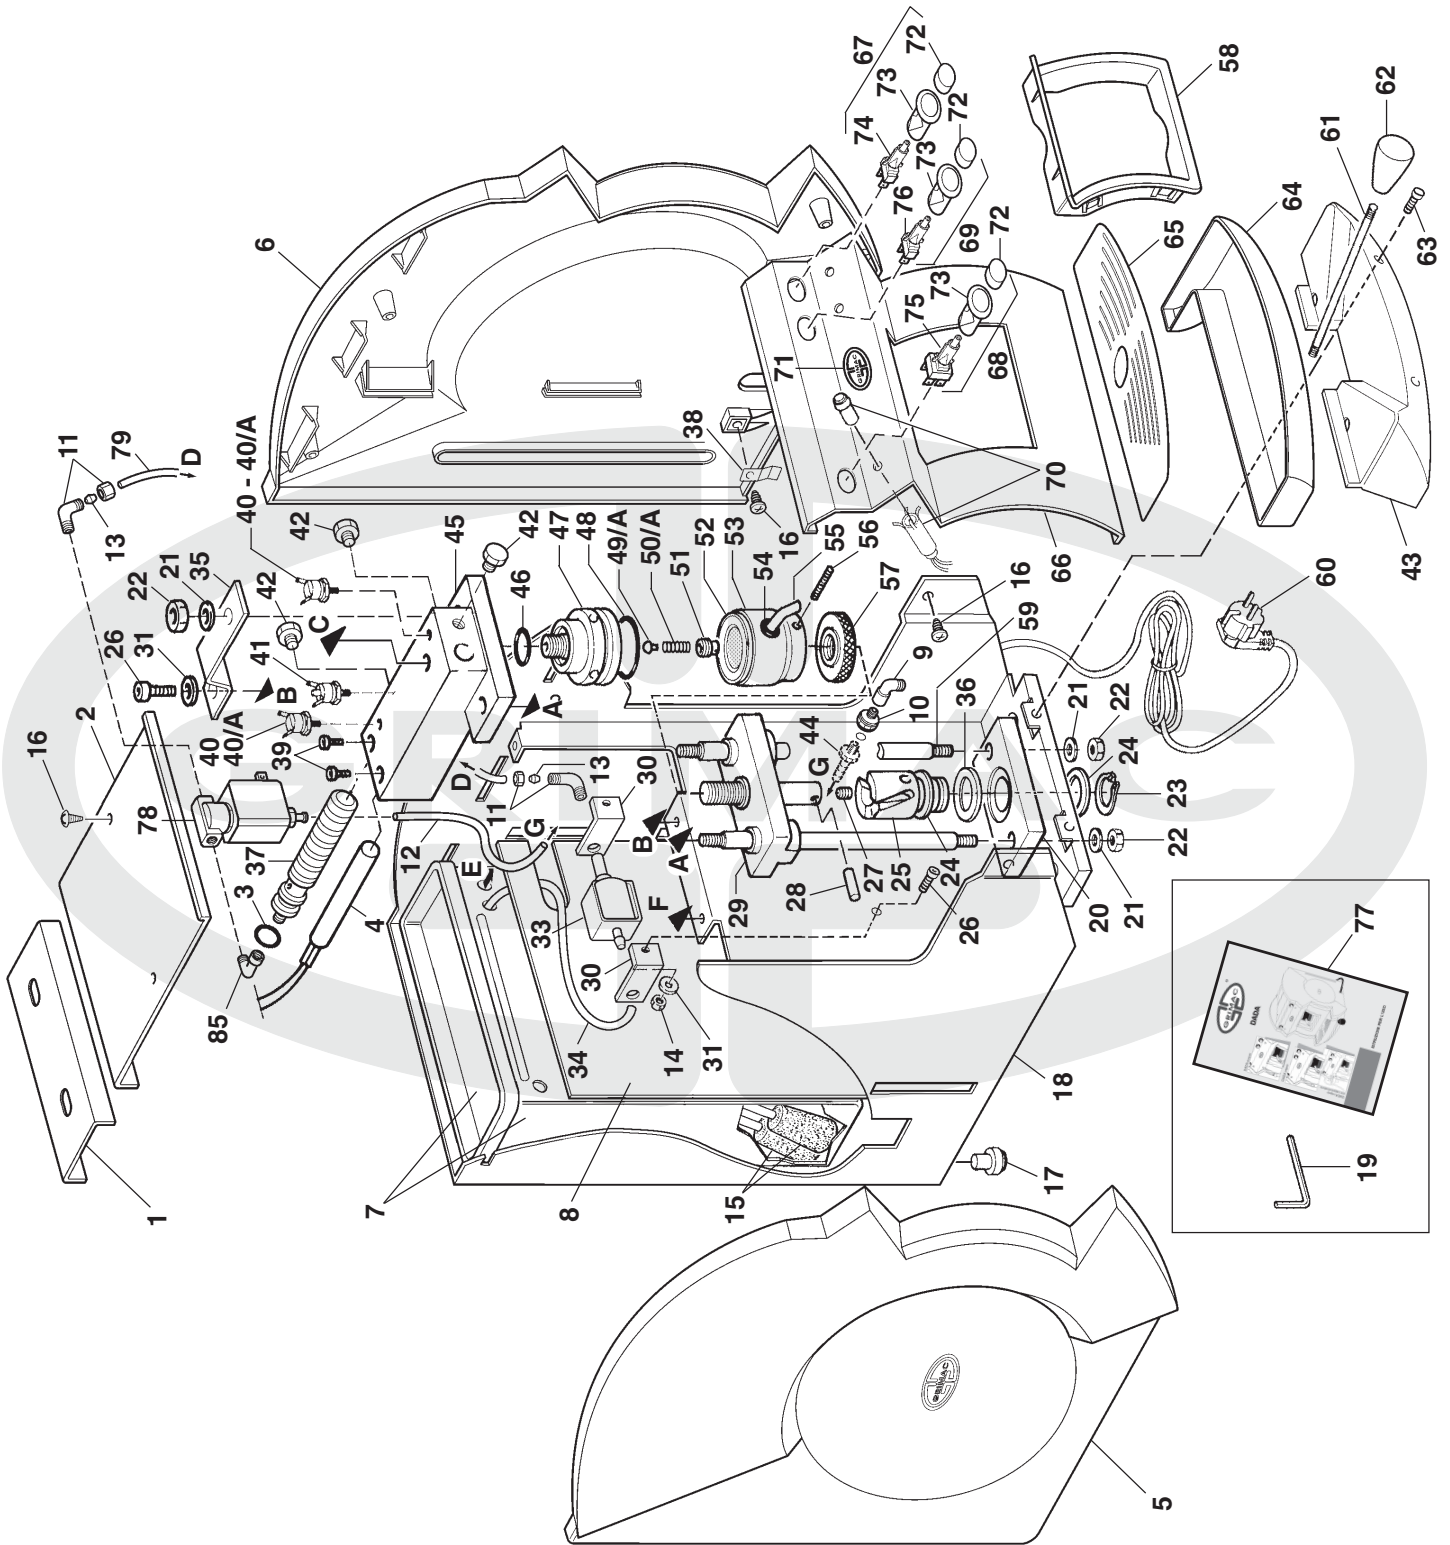

POS.	CODICE	DESCRIZIONE	PREZZO (€)
1	MG515	PANNELLO MOBILE SUPERIORE DADA	
2	MG516	PANNELLO FISSO SUPERIORE DADA	
3	MG701	OR VYTON SCAMBIATORE	
4	MG353 MG359	RESISTENZA CARTUCCIA 500W 230V RESISTENZA CARTUCCIA 500W 110V	
5	MG526n	FIANCO SX	
6	MG525n	FIANCO DX	
7	MG018	SERBATOIO 3 LT.	
8	MG519	PANNELLO DIVISORIO INTERNO	
9	?	RACCORDO A GOMITO 1/8M - 1/8F	
10	?	RIDUZIONE 1/8M - 1/8F	
11	MG276	RACCORDO A "L" CON OGIVA 1/8" Ø6	
12	?	TUBO IN SILICONE 7x4	
13	MG277	OGIVA 6x4	
14	MG703	DADO UNI 5587 FE P.G. 5 ZNT	
15	?	FILTRO ADDOLCITORE	
16	MG118	VITE 3,5x9,5	
17	MG704	PIEDINO GOMMA	
18	MG514	ASSIEME TELAIO DADA VERNICIATO	
19	MG286	CHIAVE ALLEN 2mm	
20	MG057	SUPPORTO FISSO INFERIORE	
21	MG705	RONDELLA BRUNITA 8x24 UNI 6593	
22	MG166	DADO M8	
23	MG245	SEEGER E 25 INOX	
24	MG21	RONDELLA SPESSORE 25x0,5	
25	MG55/1	CAMME IN OTTONE	
26	MG706	VITE TCCE UNI 5931 M5x16/88	
27	MG244	GRANO M6x10 NERO	
28	MG243	SPINA CILINDRICA TEMPERATA	
29	MG056	SUPPORTO MOBILE SUPERIORE MODIFICATO	
30	MG225	ANTIVIBRANTE A SQUADRA	