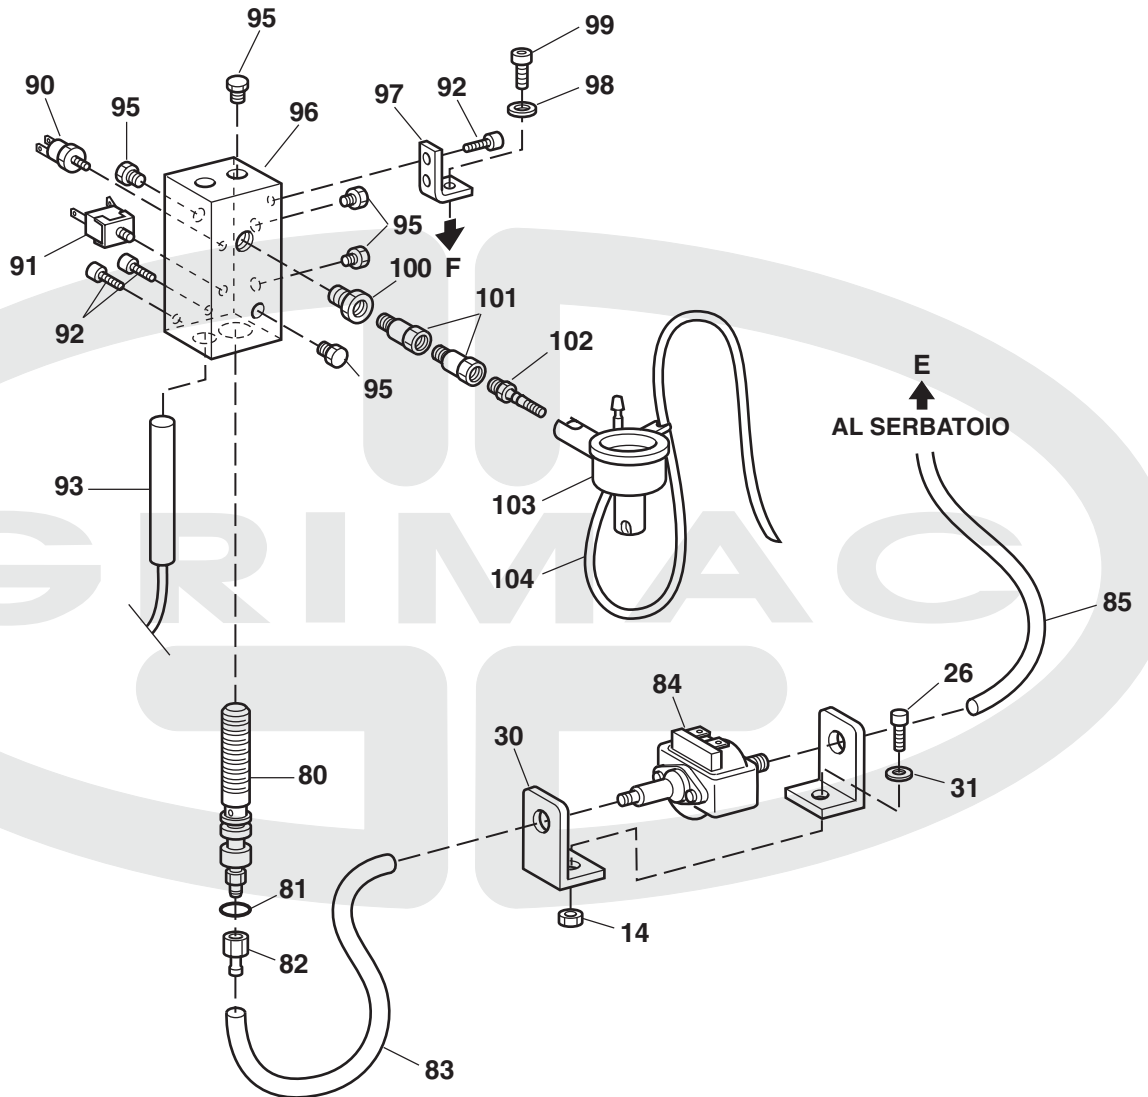

POS.	CODICE	DESCRIZIONE	PREZZO (€)
14	MG703	DADO UNI 5587 FE P.G. 5 ZNT	
26	MG706	VITE TCCE M5x16/88 - UNI 5931	
30	MG225	SUPPORTO ANTIVIBRANTE A "L"	
31	MG143	RONDELLA 5x20x1,5	
80	MG352	SILURO IN BRONZO	
81	MG701	O-RING	
82	MG253	RACCORDO PORTAGOMMA	
83	MG5615	TUBO	
84	MG558 MG559	MICROPOMPA 230V - 50Hz - NME4 MICROPOMPA 120V - 60Hz - NME4	
85	MG155	TUBO IN SILICONE	
90	G570	TERMOSTATO VAPORE 150°C	
91	MG564	TERMOSTATO 215°C - M4	
92	MG80	VITE	
93	MG549 MG551	RESISTENZA VAPORE 800W 230V RESISTENZA VAPORE 850W 110V	
95	MG213	TAPPO 1/8"	
96	MG397	BLOCCO SCAMBIATORE VAPORE	
97	MG509	SUPPORTO BLOCCO VAPORE	
98	MG705	RONDELLA	
99	MG706	VITE	
100	MG224	NIPPLO	
101	MG173	NIPPLO	
102	?	ATTACCO CAPPUCCINATORE ?	
103	MG377	CAPPUCCINATORE	
104	MG565	TUBO IN SILICONE